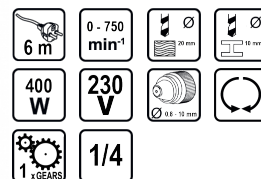

Винтоверт електрически 400W 6m кабел RD-CDD04

Артикулен номер: **073105**

Баркод: **3800972004221**

- ✓ Регулиране на оборотите чрез плавно натискане на пусковият прекъсвач
- ✓ Безключов патронник
- ✓ Регулиране на въртящия момент

ТЕХНИЧЕСКИ ХАРАКТЕРИСТИКИ

Параметър	Мерна единица	Стойност
Дължина на кабела (m)	m	6
Макс. обороти без натоварване диапазон (min-1)	min-1	0 - 750
Макс. отвор при пробиване в дърво (mm)	mm	20
Макс. отвор при пробиване в стомана (mm)	mm	10
Номинална мощност (W)	W	400
Номинално захранващо напрежение (V)	V	230
Обхват на патронника (mm)	mm	0.8 - 10
Реверс		Не
Регулиране на въртящия момент		Не
Скорости		1
Тип захранване		Мрежово
Тип на патронника		Безключов
Захват на инструмента (")		1/4

ЛОГИСТИЧНА ИНФОРМАЦИЯ

Вид на пакета	Количество	Широчина Дължина Височина	Обем	Нето Бруто Тара	Баркод
брой	1 брой	8 x 24 x 25.5208 см	0.00490 м3	1.4500 - 1.6500 - 0.2000 кг	3800972004221
кашон	10 брой	40 x 49 x 25 см	0.04900 м3	16.5000 - 16.5000 - 0.0000 кг	38009720042218